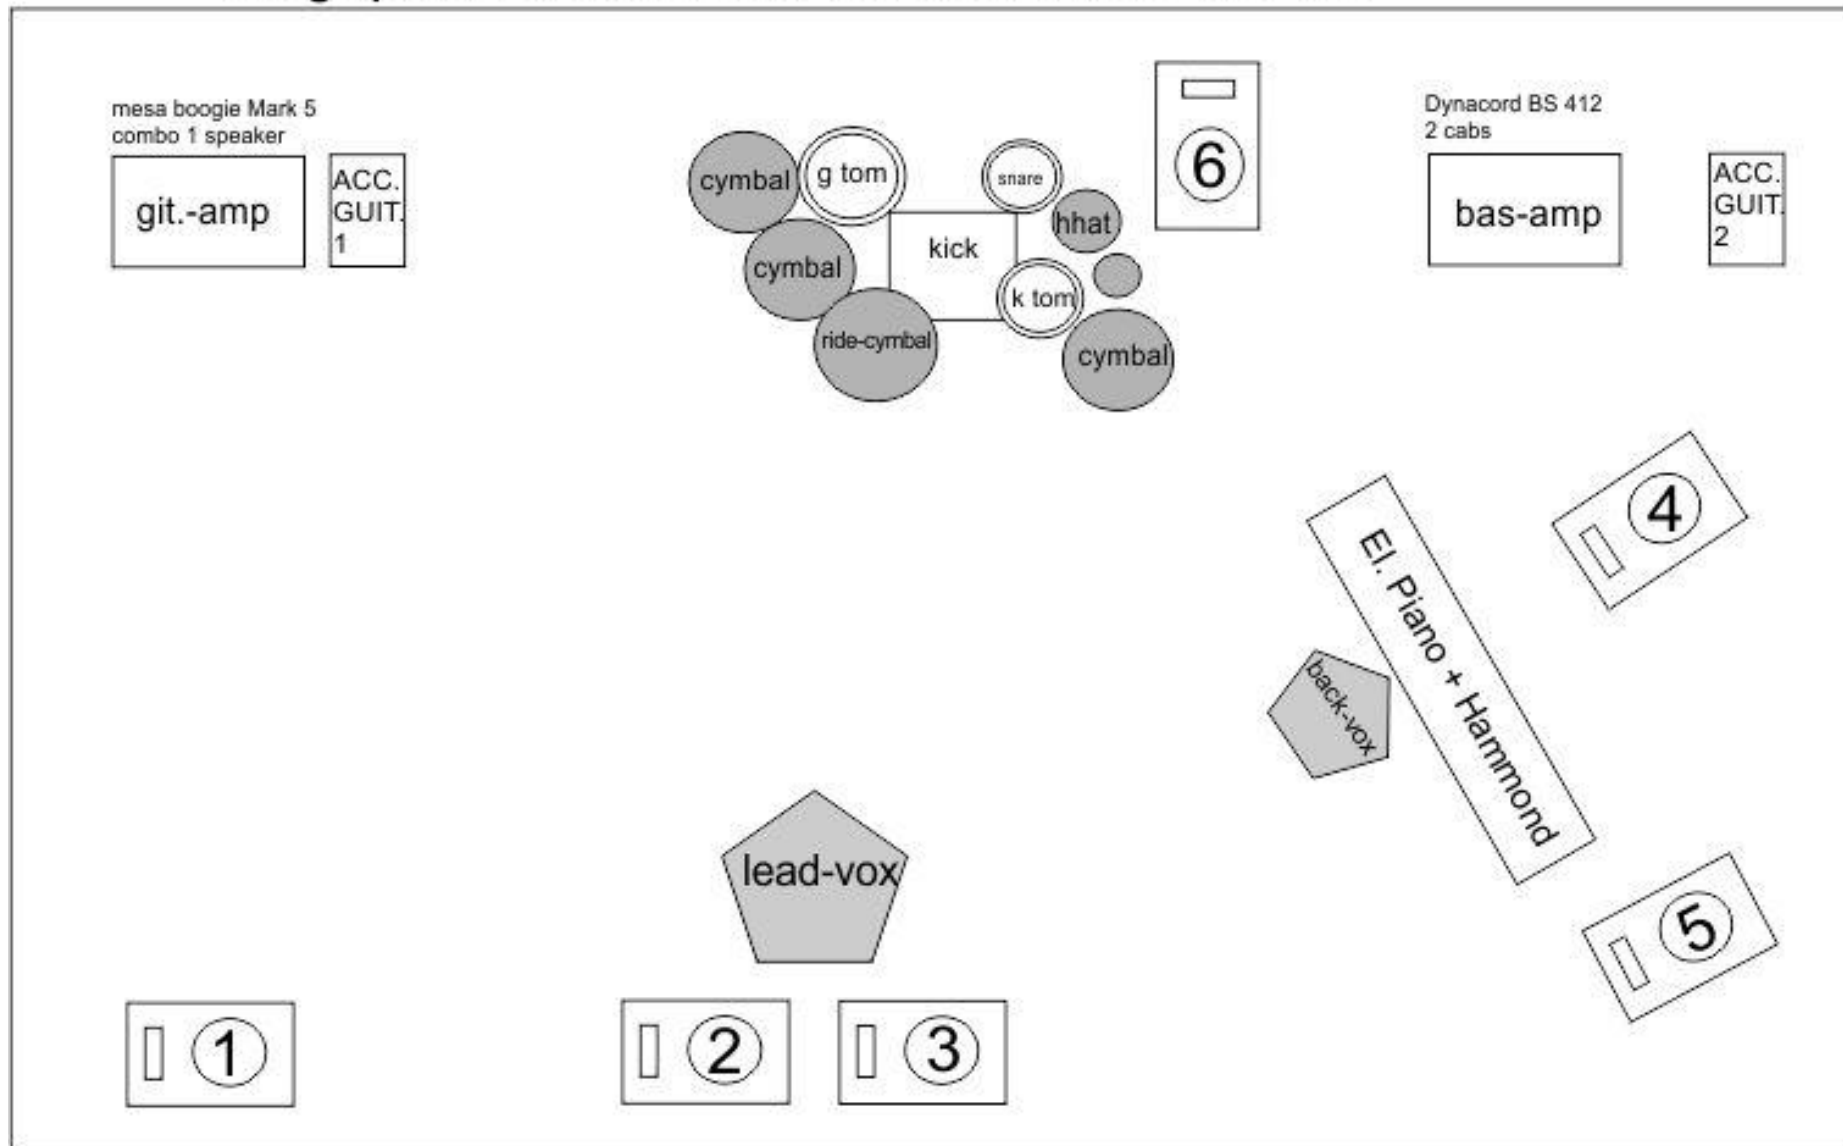

stageplan DIVAH AND THE MAMA'S BOYS

PRIKLIJST DIVAH & THE MAMA'S BOYS

	INSTRUMENT	MIKRO	DI	MONITOR	FX
1	KICK	SHURE BETA 52A		DRUMFILL 6	COMPRES DYN.
2	SNARE	SENNHEISER E905 OF VERGELIJKBAAR			COMPRES DYN., REVERB
3	K TOM	SENNHEISER E 904 OF VERG			GATE, COMPRES DYN., REVERB
4	FLOOR	SENNHEISER MD 421,			GATE, COMPRES DYN., REVERB
5	HI-HAT	OKTAVA MK 012, NEUMAN KM 184,			
6	CYMBAL LINKS	OKTAVA MK 012, NEUMAN KM 184			
7	CYMBAL RECHTS	OKTAVA MK 012, NEUMAN KM 184			
8	BAS GITAAR		X	MON 4	COMPRES DYN.
9	BAS GITAAR AMP	SENNHEISER MD 421, E 902		MON 4	COMPRES DYN.
10	GIT AMP	SENNHEISER MD 421 / SM 57		MON 1	
11	ACC. GITAAR 1		X	MON 1	
12	ACC. GITAAR 2		X	MON 4	
13	STAGE PIANO STEREO		X X	MON 5	
14	HAMMOND MODULE STEREO		X X	MON 5	REVERB
15	LEAD VOX	SHURE BETA 87 - SM 57 BETA		MON 2-3	REVERB
16	BACK VOX	SM 57 BETA		MON 5	REVERB